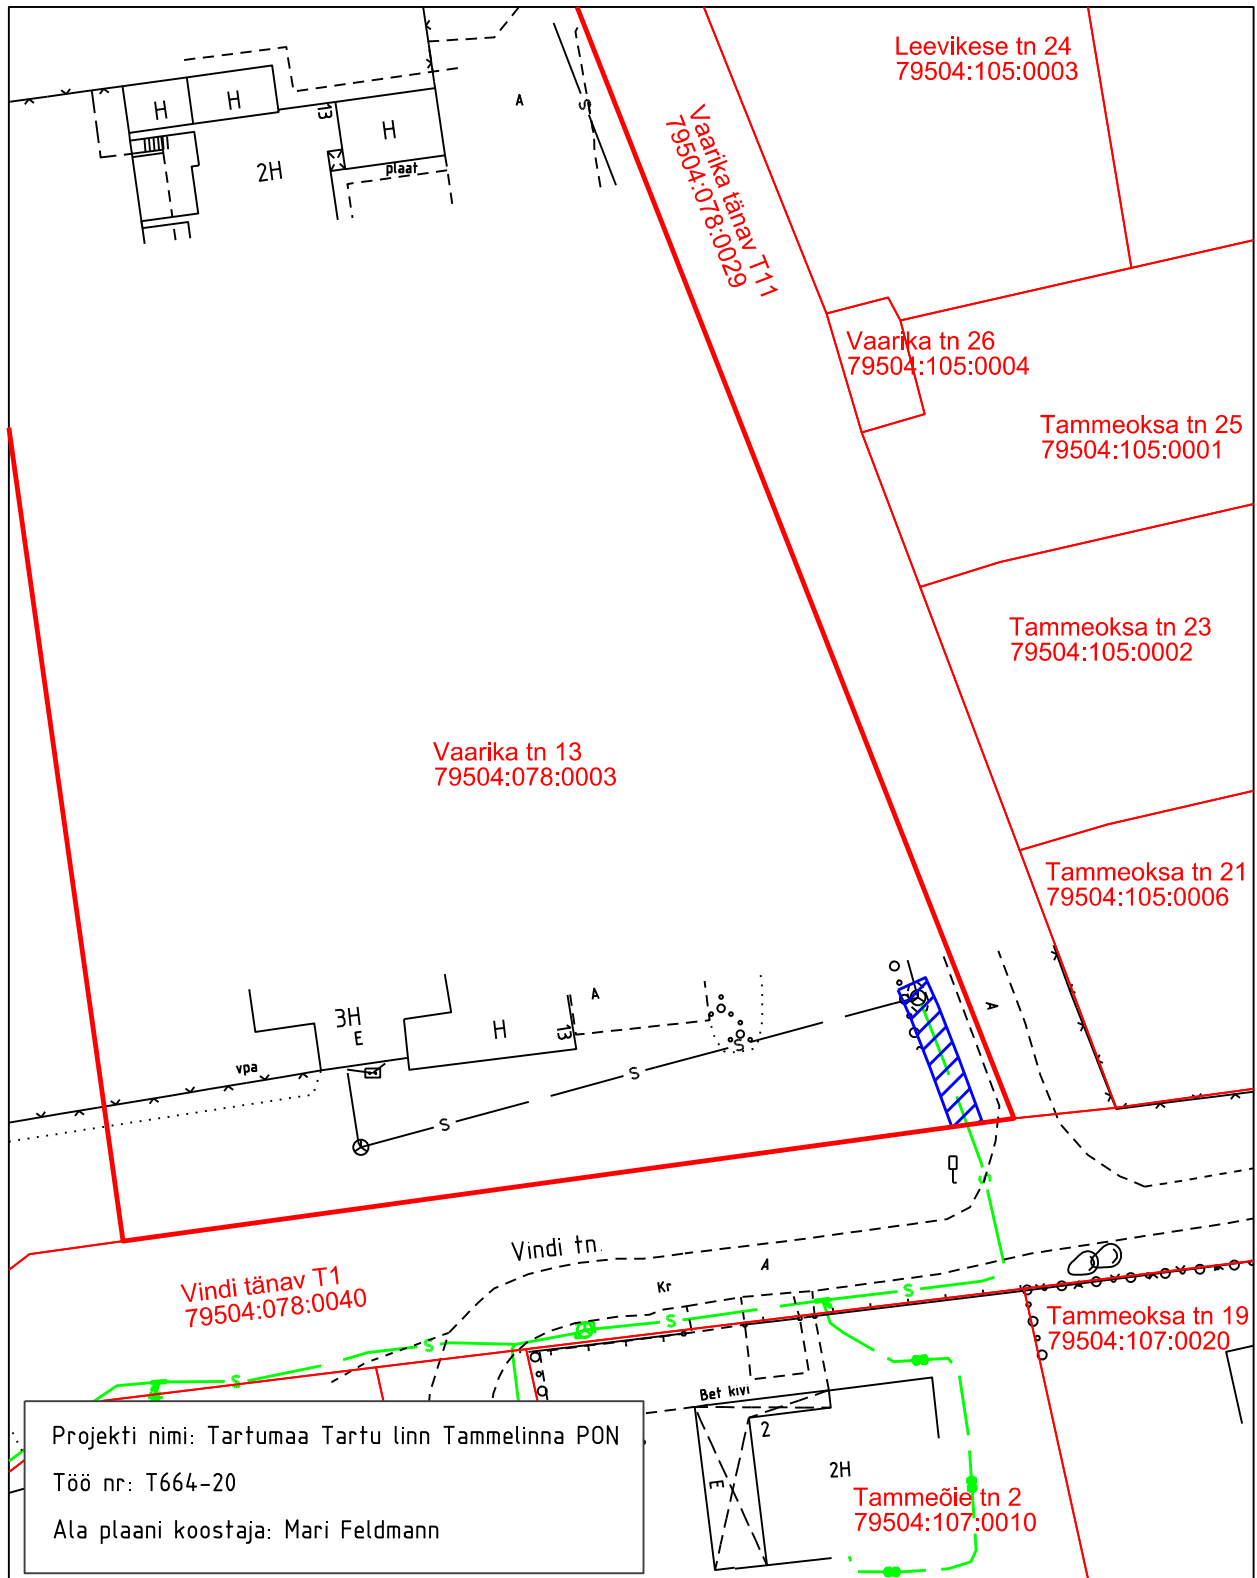

SUNDVALDUSEGA KOORMATAVA ALA PLAAN

Tartu linn

M 1:500

-  Sundvaldusega koormatav ala 20 m²
-  Lepingu objektiks oleva kinnistu piir
-  Kinnistupiirid
-  Siderajatis